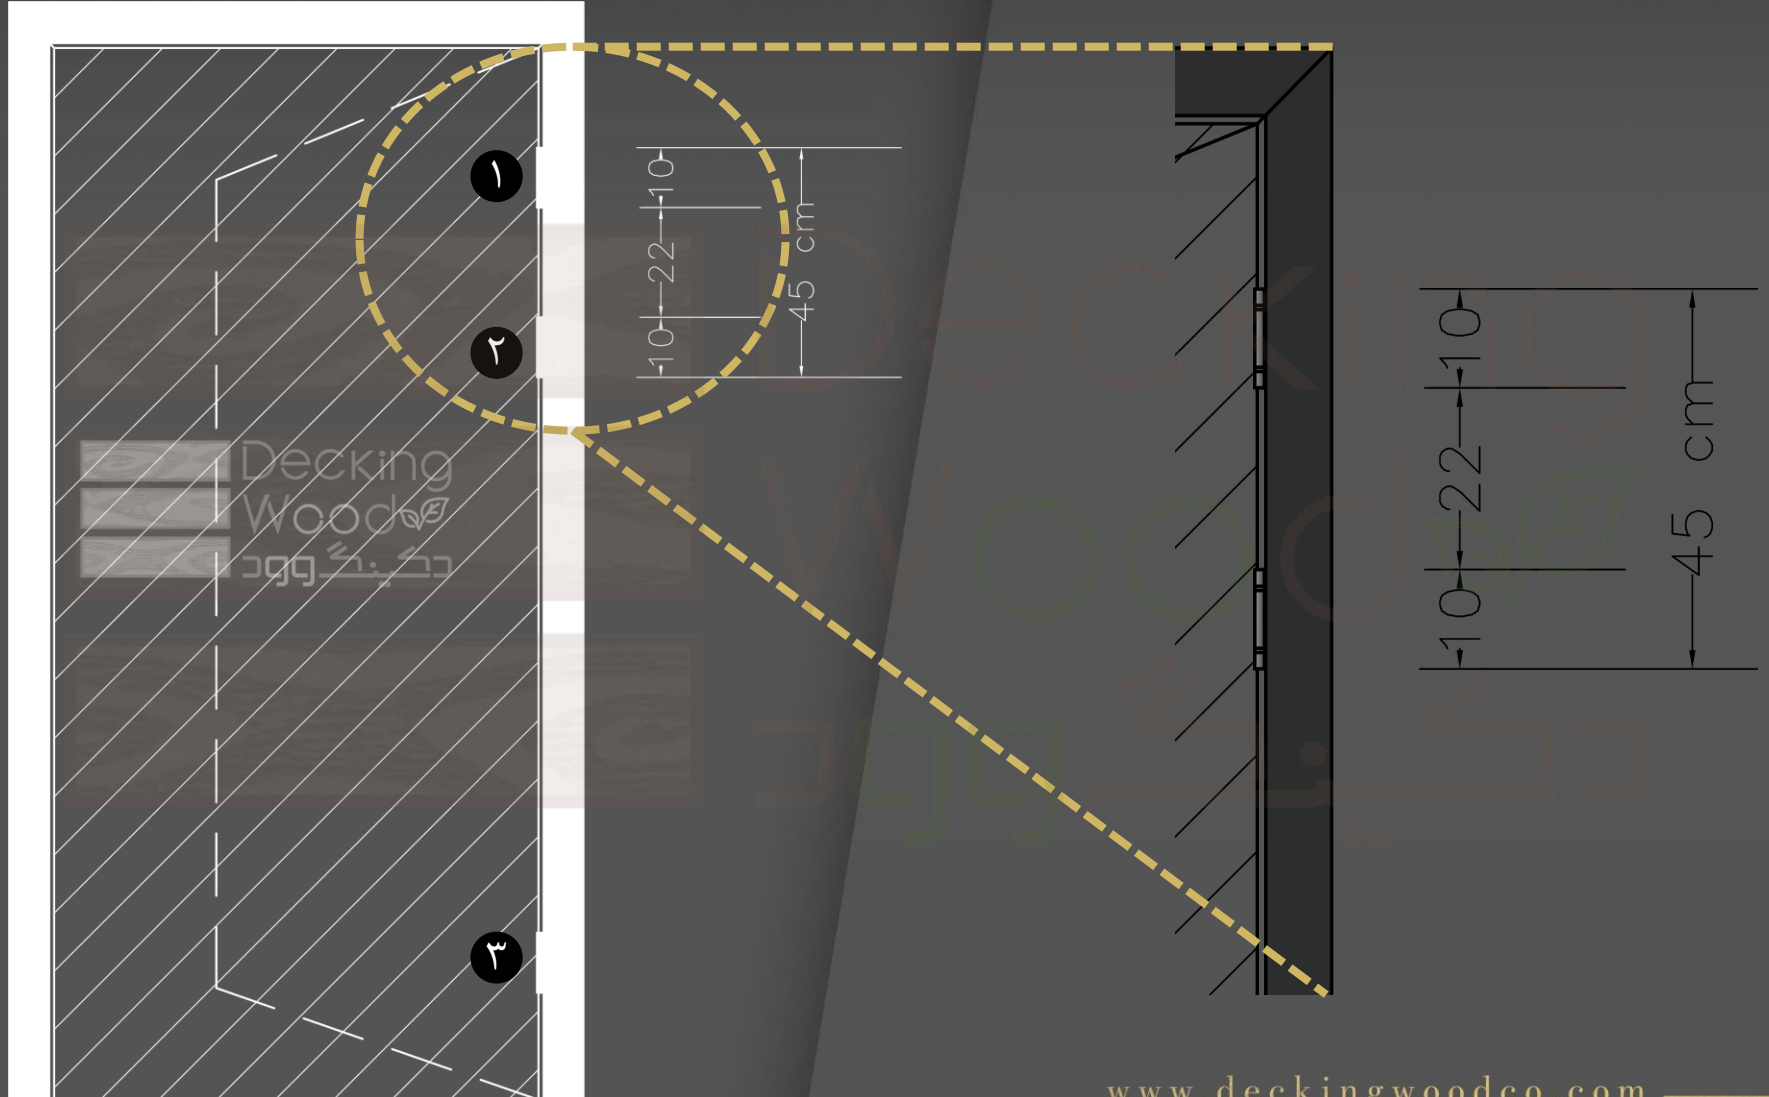

Deckingwoods company sample

WPC doors and frames manufacturer