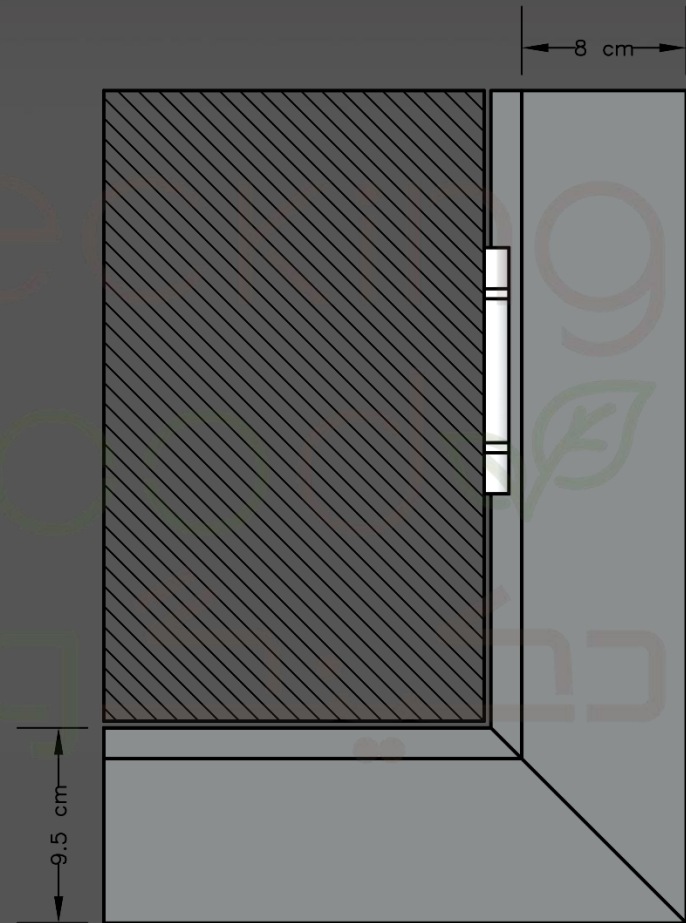

Deckingwoods company sample

WPC doors and frames manufacturer