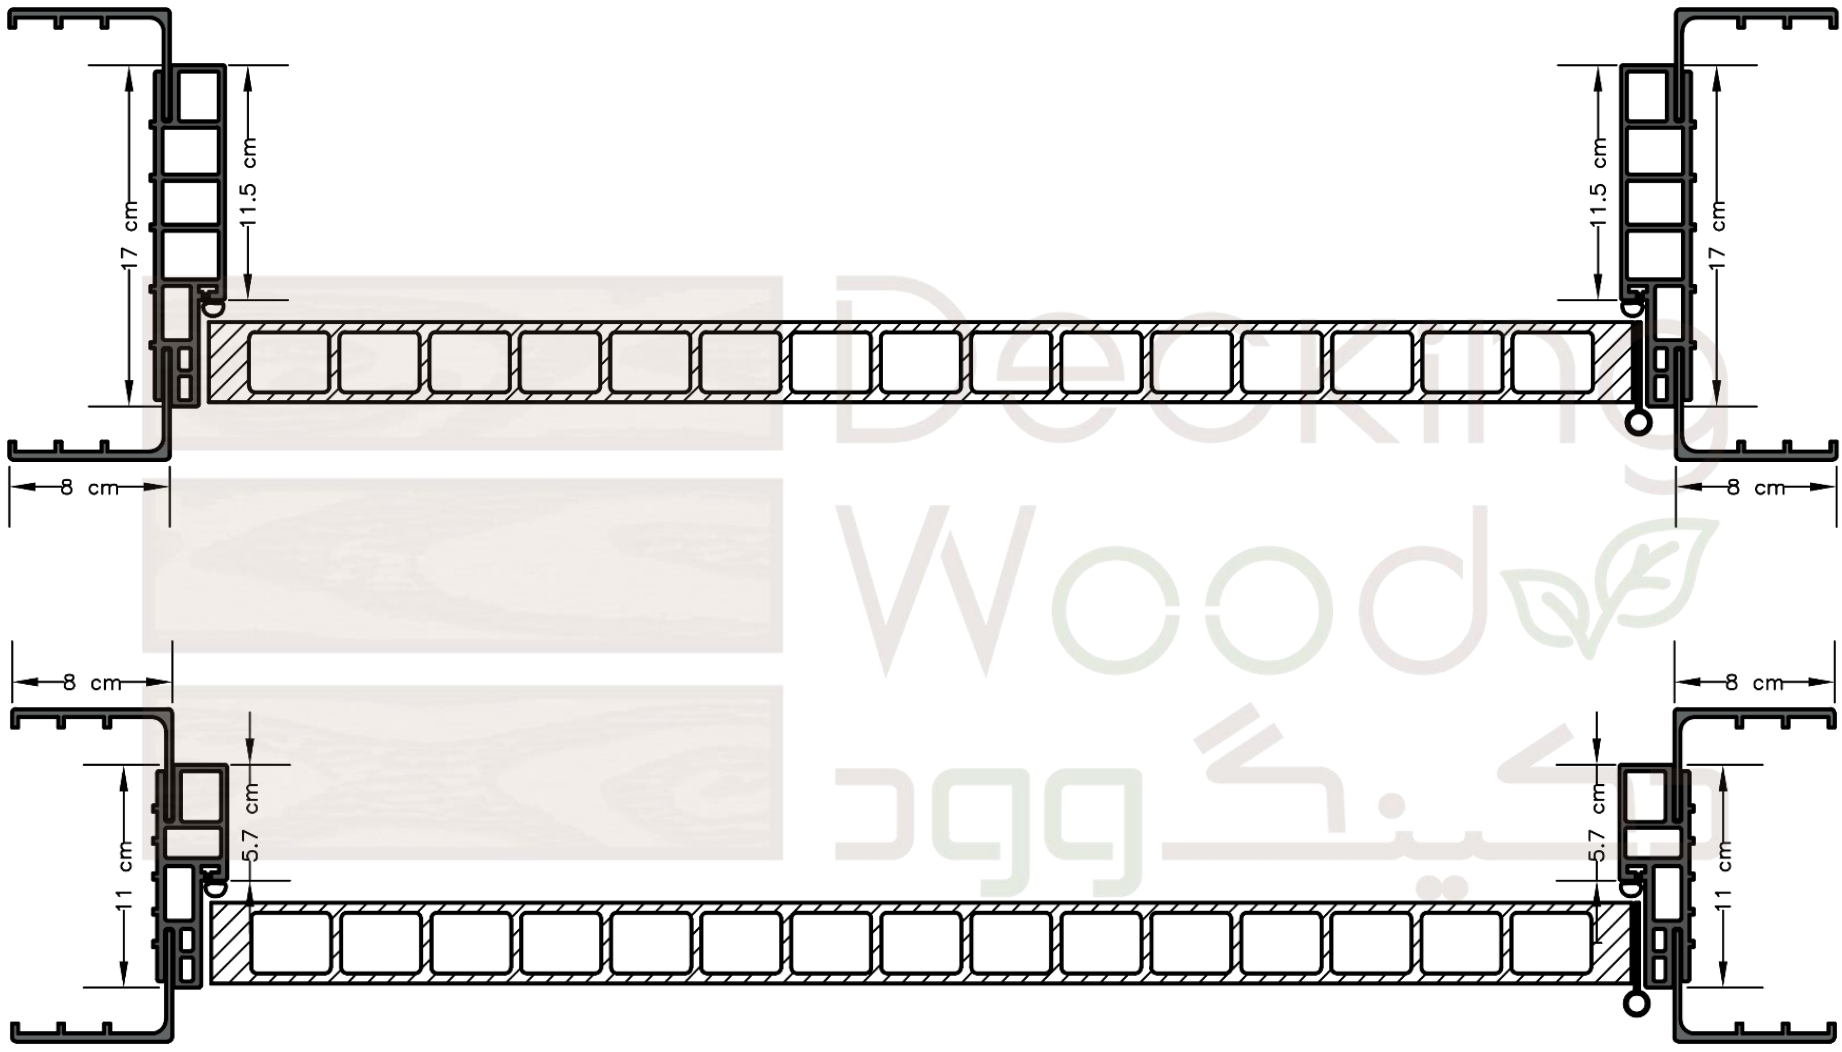

[www.deckingwoodco.com](http://www.deckingwoodco.com)

عرض چهارچوب	ضخامت دیوار
11cm	11 – 16.5 cm
17cm	17 – 23 cm
رابط	برای ضخامت های بیشتر

# Deckingwoods company sample

WPC doors and frames manufacturer

نحوه قرار گیری روکوب و  
تودلی روی چهارچوب فرانسوی