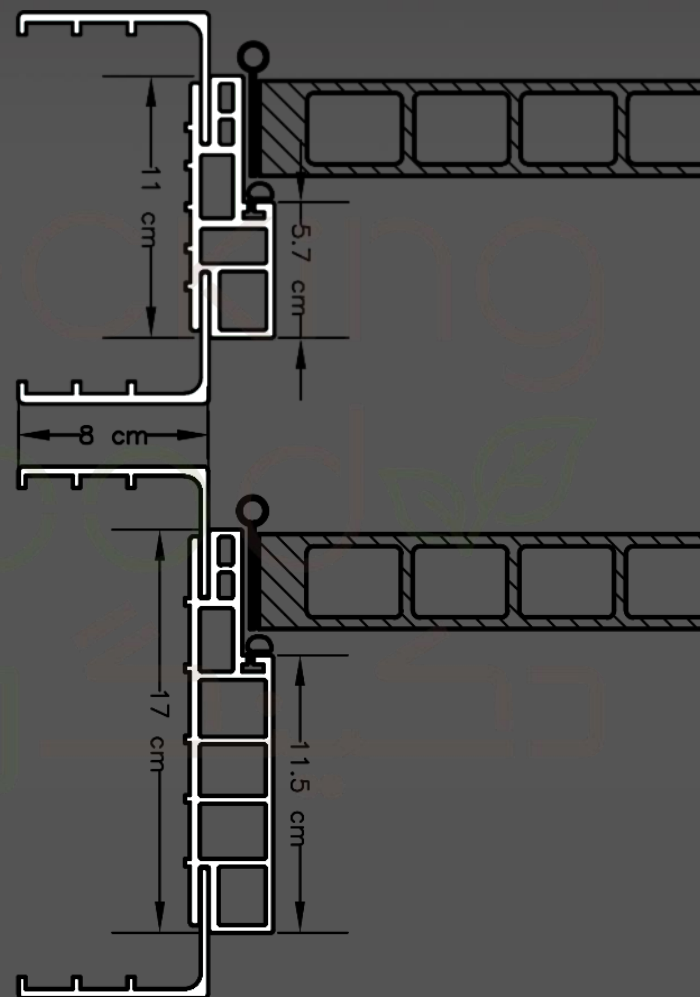

Deckingwoods company sample

WPC doors and frames manufacturer