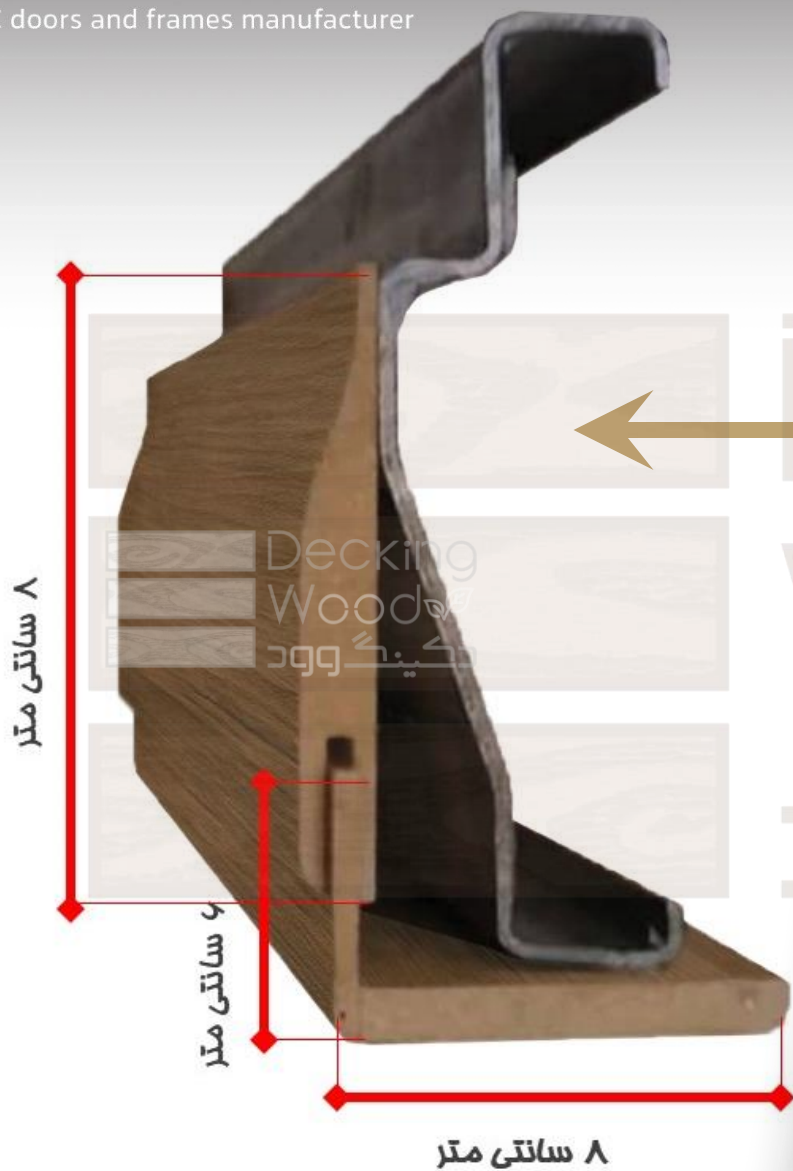

[www.deckingwoodco.com](http://www.deckingwoodco.com)

عرض چهارچوب	ضخامت دیوار
11cm	11 – 16.5 cm
17cm	17 – 23 cm
رابط	برای ضخامت های بیشتر

# Deckingwoods company sample

WPC doors and frames manufacturer

نحوه قرار گیری روکوب و  
تودلی روی چهارچوب فرانسوی