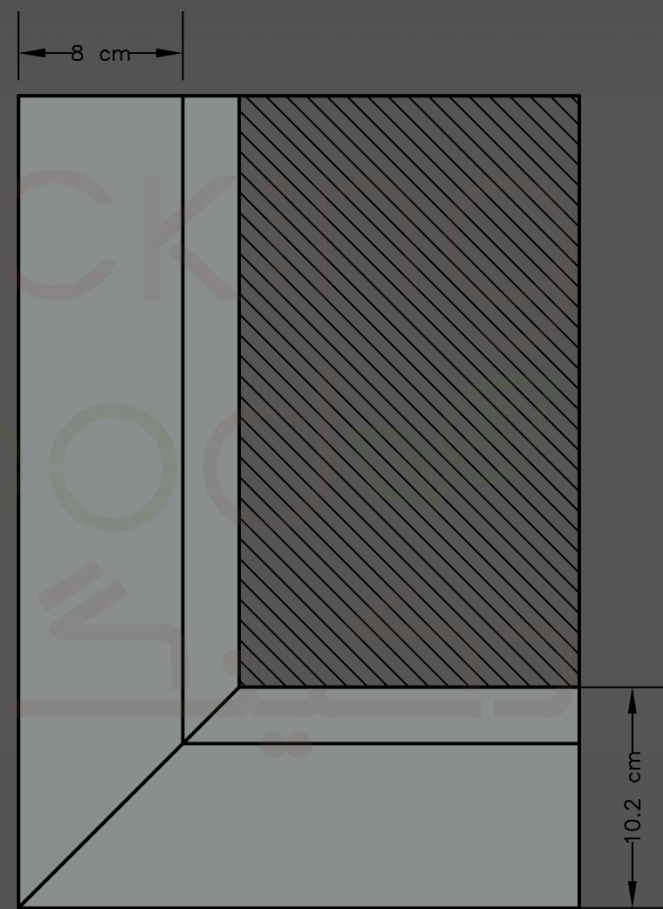

Deckingwoods company sample

WPC doors and frames manufacturer

www.deckingwoodco.com