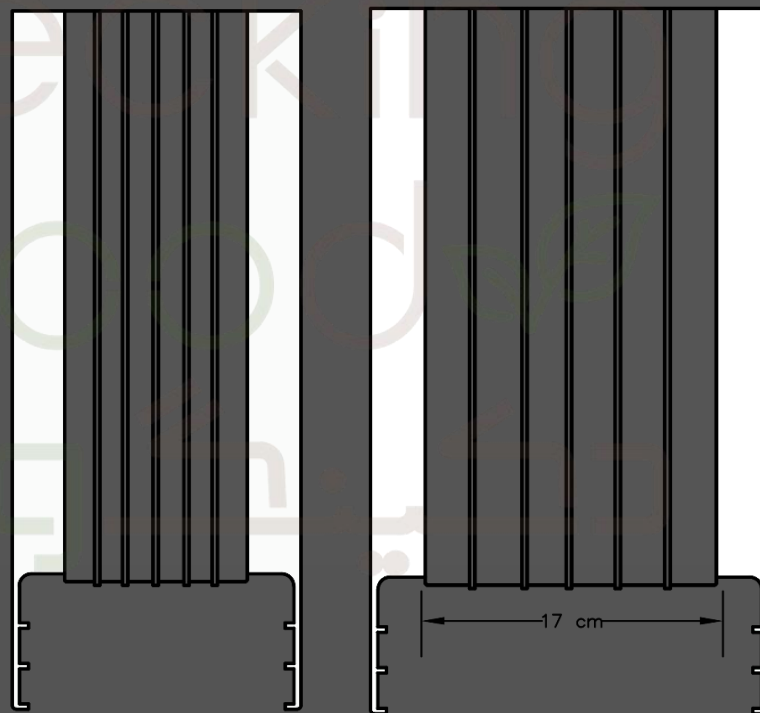

Deckingwoods company sample

WPC doors and frames manufacturer