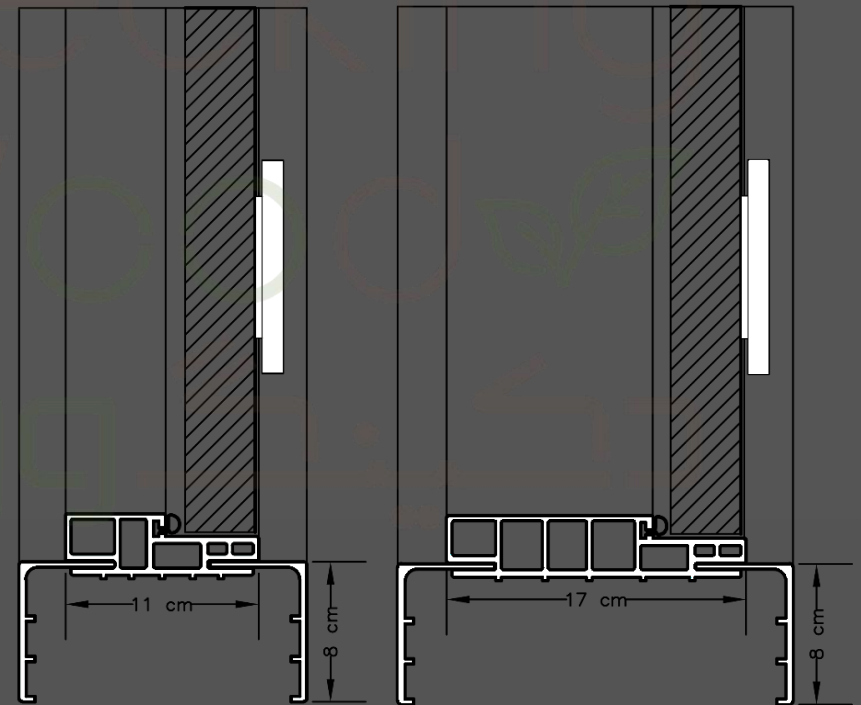

Deckingwoods company sample

WPC doors and frames manufacturer

Decking
Wood
دکینگ وود